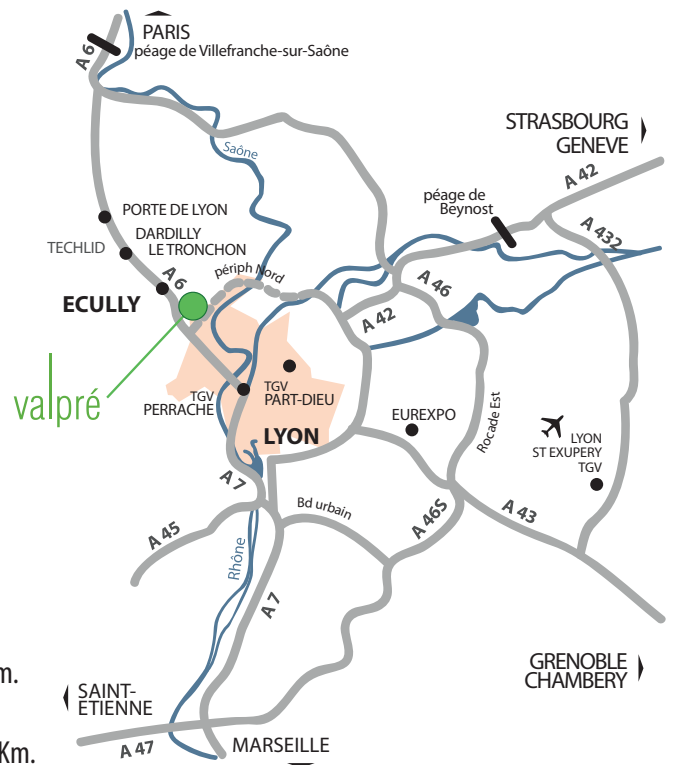

## Distances depuis :

- Gare Perrache : 5,9 Km.
- Gare Part-Dieu : 13,7 Km.
- Place Bellecour : 7,7 Km.
- Aéroport St Exupéry : 33,1 Km.
- Campus EM - Ecole Centrale : 2,5 Km.
- Station métro Valmy : 1,4 Km.
- Station métro Gorge de Loup : 2,1 Km.

## Si vous arrivez en voiture :

- 1 Depuis l'A6** (venant de Paris), sortie Ecully n°35. Au rond-point prendre la direction Ecully-centre, et après 500m, au feu, à la hauteur de la Maison de la Rencontre, prendre à gauche, puis suivre la direction Valpré.
- 2 Depuis le périphérique Nord**, direction porte de Vaise. Avant la porte du Valvert, rester sur la voie de droite et continuer en direction Paris /A6 : sortie Ecully. Prendre toujours à droite direction Champagne, puis monter juste devant le Grill Courte Paille, prendre à droite la rue du stade, puis suivre la direction Valpré.
- 3 Depuis le tunnel de Fourvière**, direction Paris /A6 : sortie Ecully n°35. prendre à droite, direction Champagne, puis encore à droite en suivant la direction de Valpré (Courte Paille sur votre gauche).

## Si vous arrivez en transports en commun :

Depuis la Part-Dieu, prendre le métro ligne B, direction Gare d'Oullins, changement à Saxe-Gambetta.  
Depuis Perrache, prendre le métro ligne A, direction L. Bonnevaux, changement à Bellecour.  
Dans les deux cas, récupérer la ligne D, direction Gare de Vaise et s'arrêter à Gorge de Loup puis, prendre le bus 19 (direction Ecully-Le Pérollier) et s'arrêter à Valpré.

*Idéalement situé au cœur  
de l'agglomération lyonnaise*