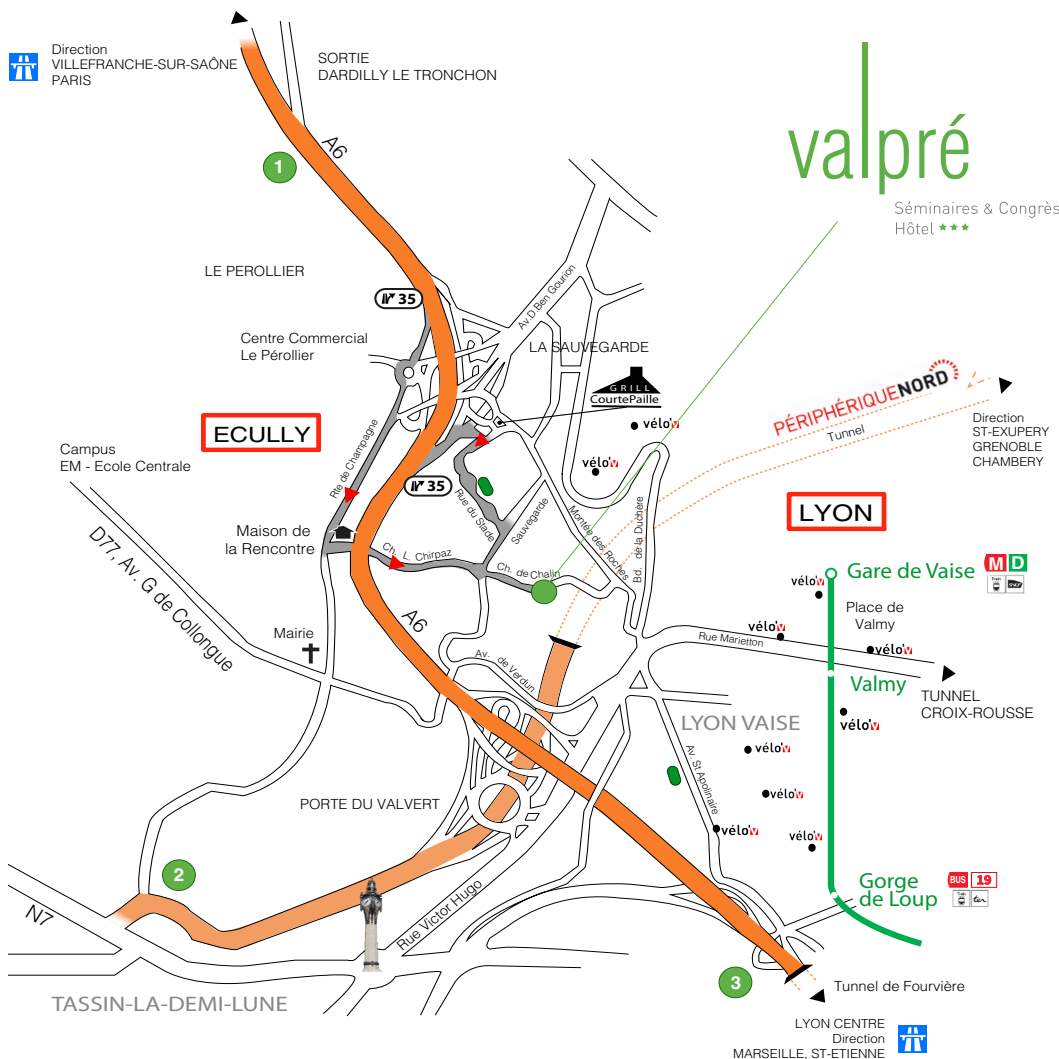

## Distances depuis :

- Gare Perrache : 5,9 Km.
- Gare Part-Dieu : 13,7 Km.
- Place Bellecour : 7,7 Km.
- Aéroport St Exupéry : 33,1 Km.
- Campus EM - Ecole Centrale : 2,5 Km.
- Station métro Valmy : 1,4 Km.
- Station métro Gorge de Loup : 2,1 Km.

## Si vous arrivez en voiture :

- 1 Depuis l'A6** (venant de Paris), sortie Ecully n°35. Au rond-point prendre la direction Ecully-centre, et après 500m, au feu, à la hauteur de la Maison de la Rencontre, prendre à gauche, puis suivre la direction Valpré.
- 2 Depuis le périphérique Nord**, direction porte de Vaise. Avant la porte du Valvert, rester sur la voie de droite et continuer en direction Paris /A6 : sortie Ecully. Prendre toujours à droite direction Champagne, puis monter juste devant le Grill Courte Paille, prendre à droite la rue du stade, puis suivre la direction Valpré.
- 3 Depuis le tunnel de Fourvière**, direction Paris /A6 : sortie Ecully n°35. prendre à droite, direction Champagne, puis encore à droite en suivant la direction de Valpré (Courte Paille sur votre gauche).

## Si vous arrivez en transports en commun :

Depuis la Part-Dieu, prendre le métro ligne B, direction Gare d'Oullins, changement à Saxe-Gambetta.  
Depuis Perrache, prendre le métro ligne A, direction L. Bonnevaux, changement à Bellecour.  
Dans les deux cas, récupérer la ligne D, direction Gare de Vaise et s'arrêter à Gorge de Loup puis, prendre le bus 19 (direction Ecully-Le Pérollier) et s'arrêter à Valpré.

*Idéalement situé au cœur  
de l'agglomération lyonnaise*